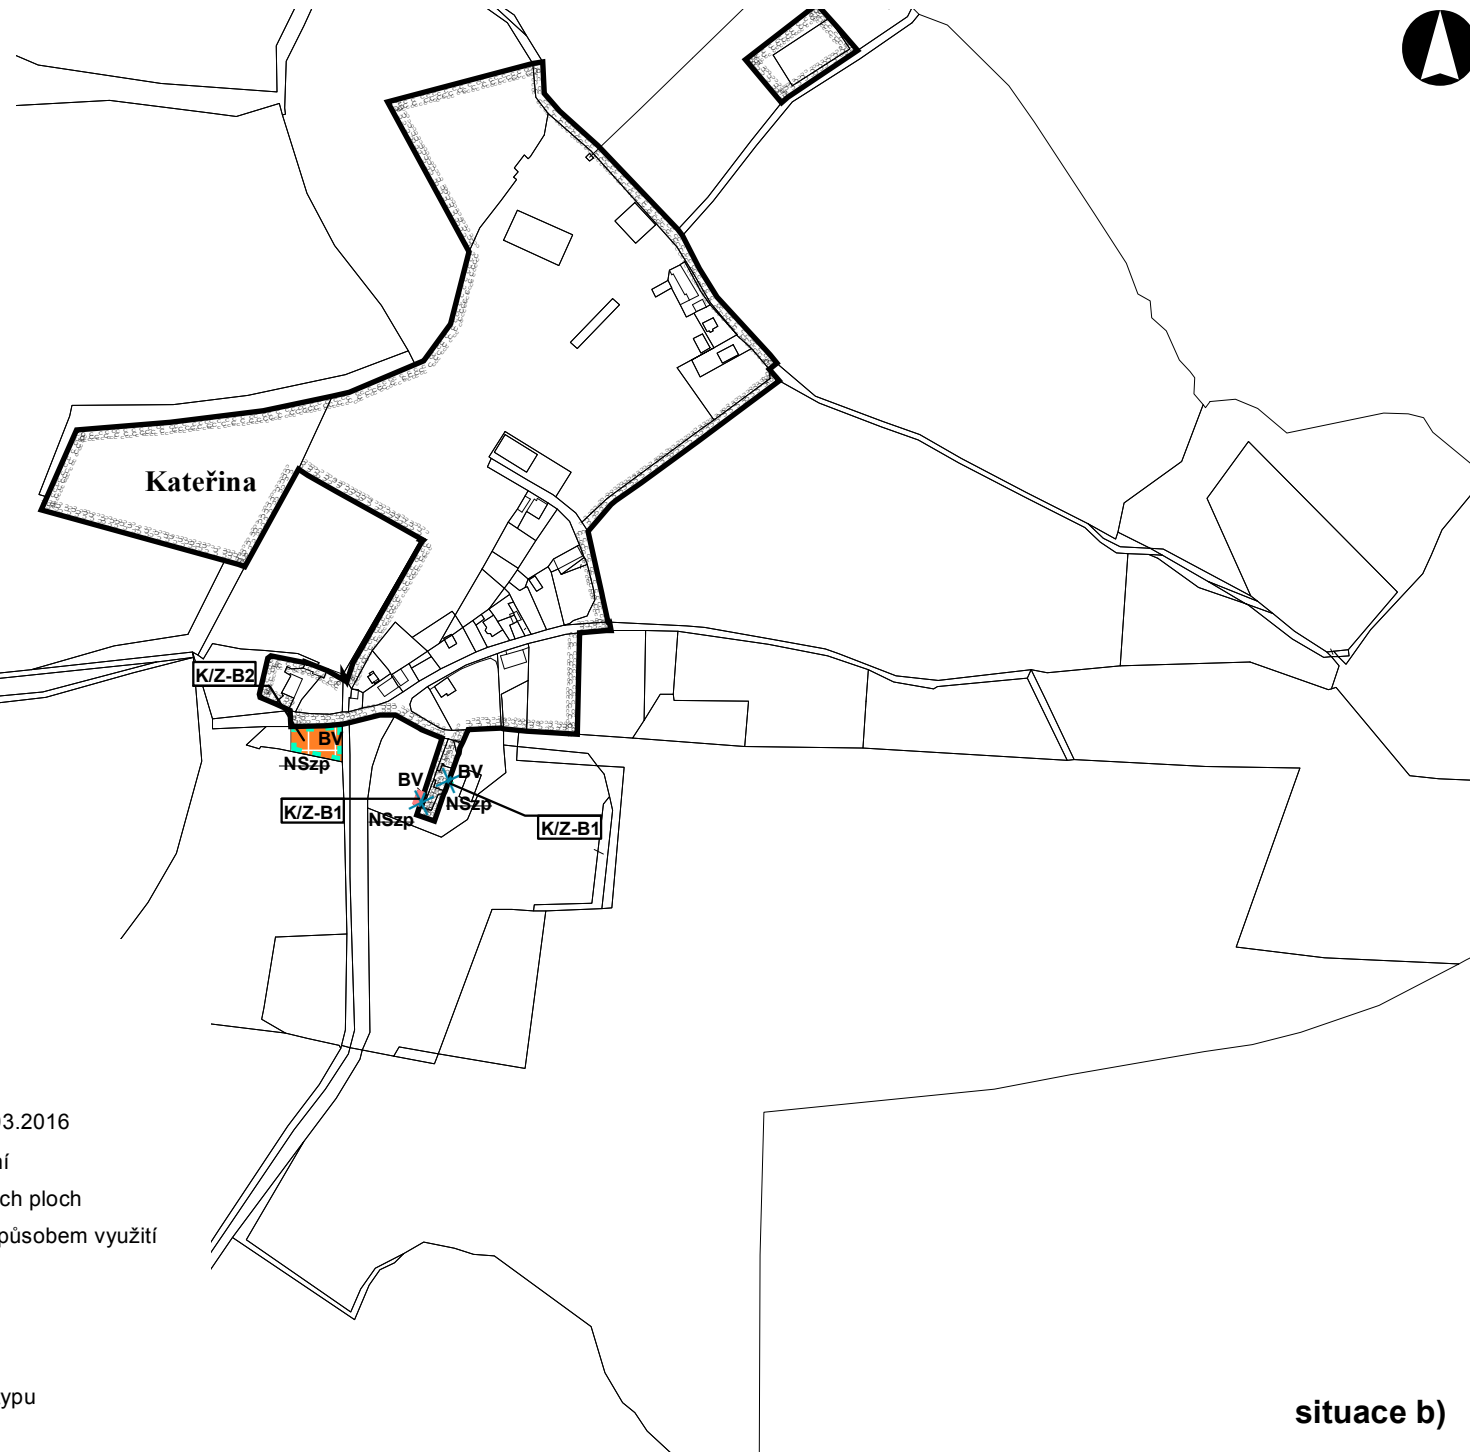

## SEZNAM DÍLČÍCH ZMĚN

### Sídlo Kateřina

#### Plochy bydlení

K/Z-B1 – plochy na jihovýchodě sídla v ZÚ – BV

K/Z-B2 – plocha na jihozápadě sídla při hranici ZÚ – BV

### PLOCHY S ROZDÍLNÝM ZPŮSOBEM VYUŽITÍ: