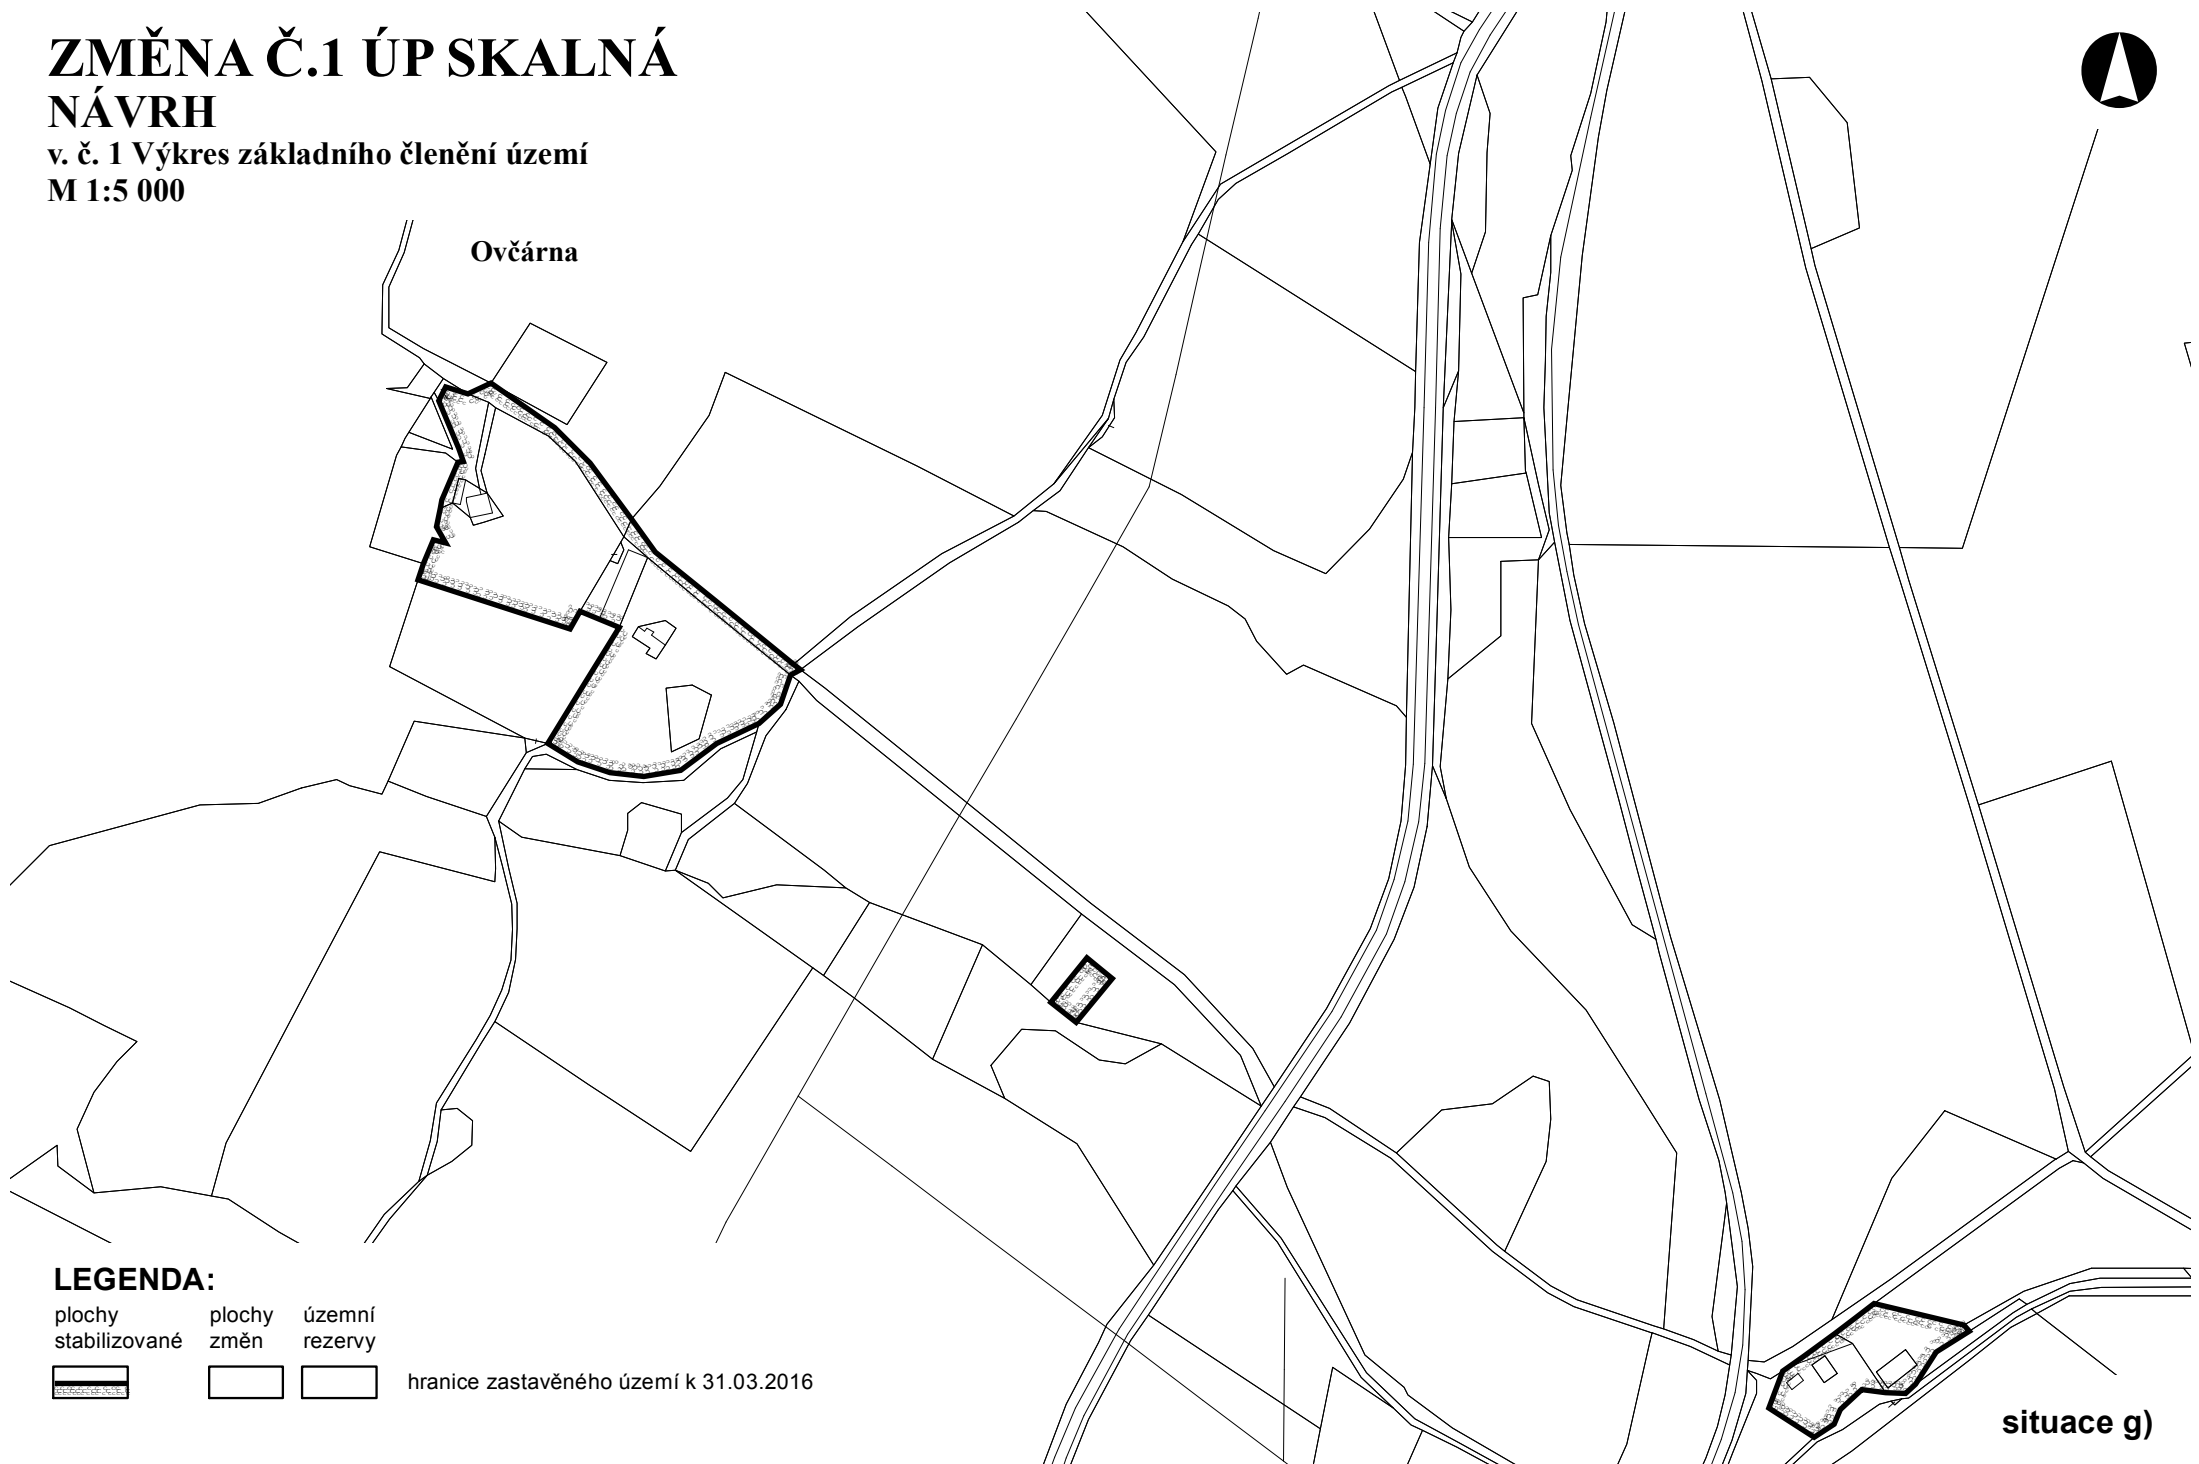

ZMĚNA Č.1 ÚP SKALNÁ NÁVRH

v. č. 1 Výkres základního členění území
M 1:5 000

Ovčárna

LEGENDA:

plochy
stabilizované

plochy
změn

územní
rezervy

hranice zastavěného území k 31.03.2016