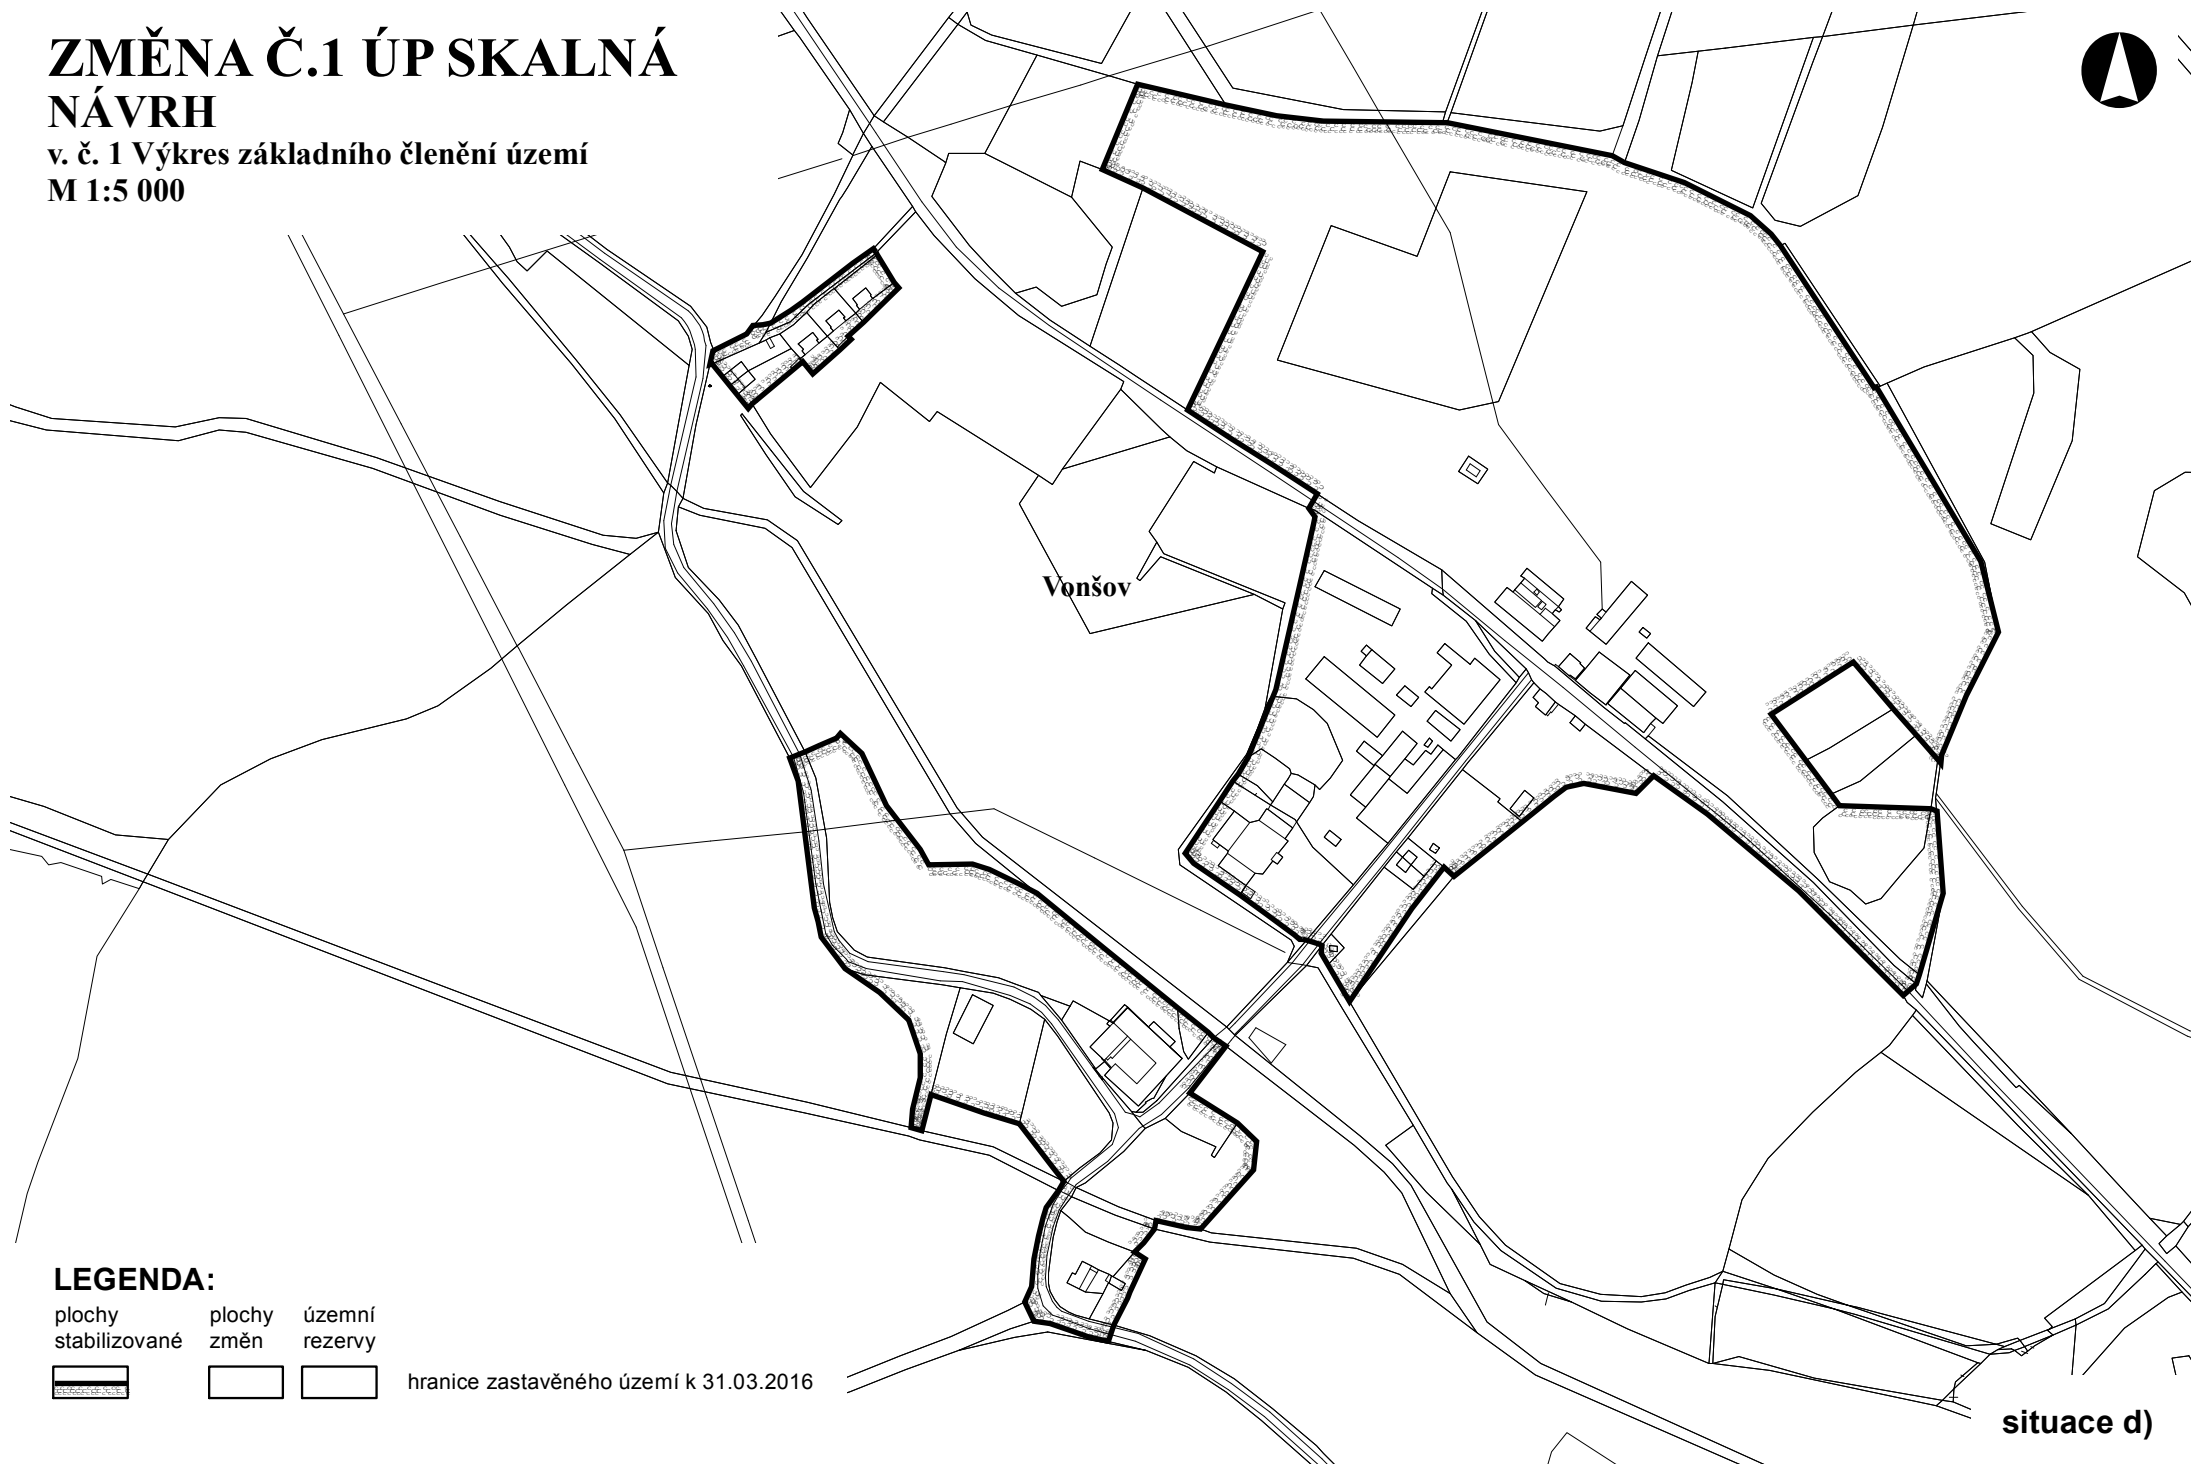

ZMĚNA Č.1 ÚP SKALNÁ NÁVRH

v. č. 1 Výkres základního členění území
M 1:5 000

LEGENDA:

plochy stabilizované plochy změn územní rezervy

hranice zastavěného území k 31.03.2016

situace d)