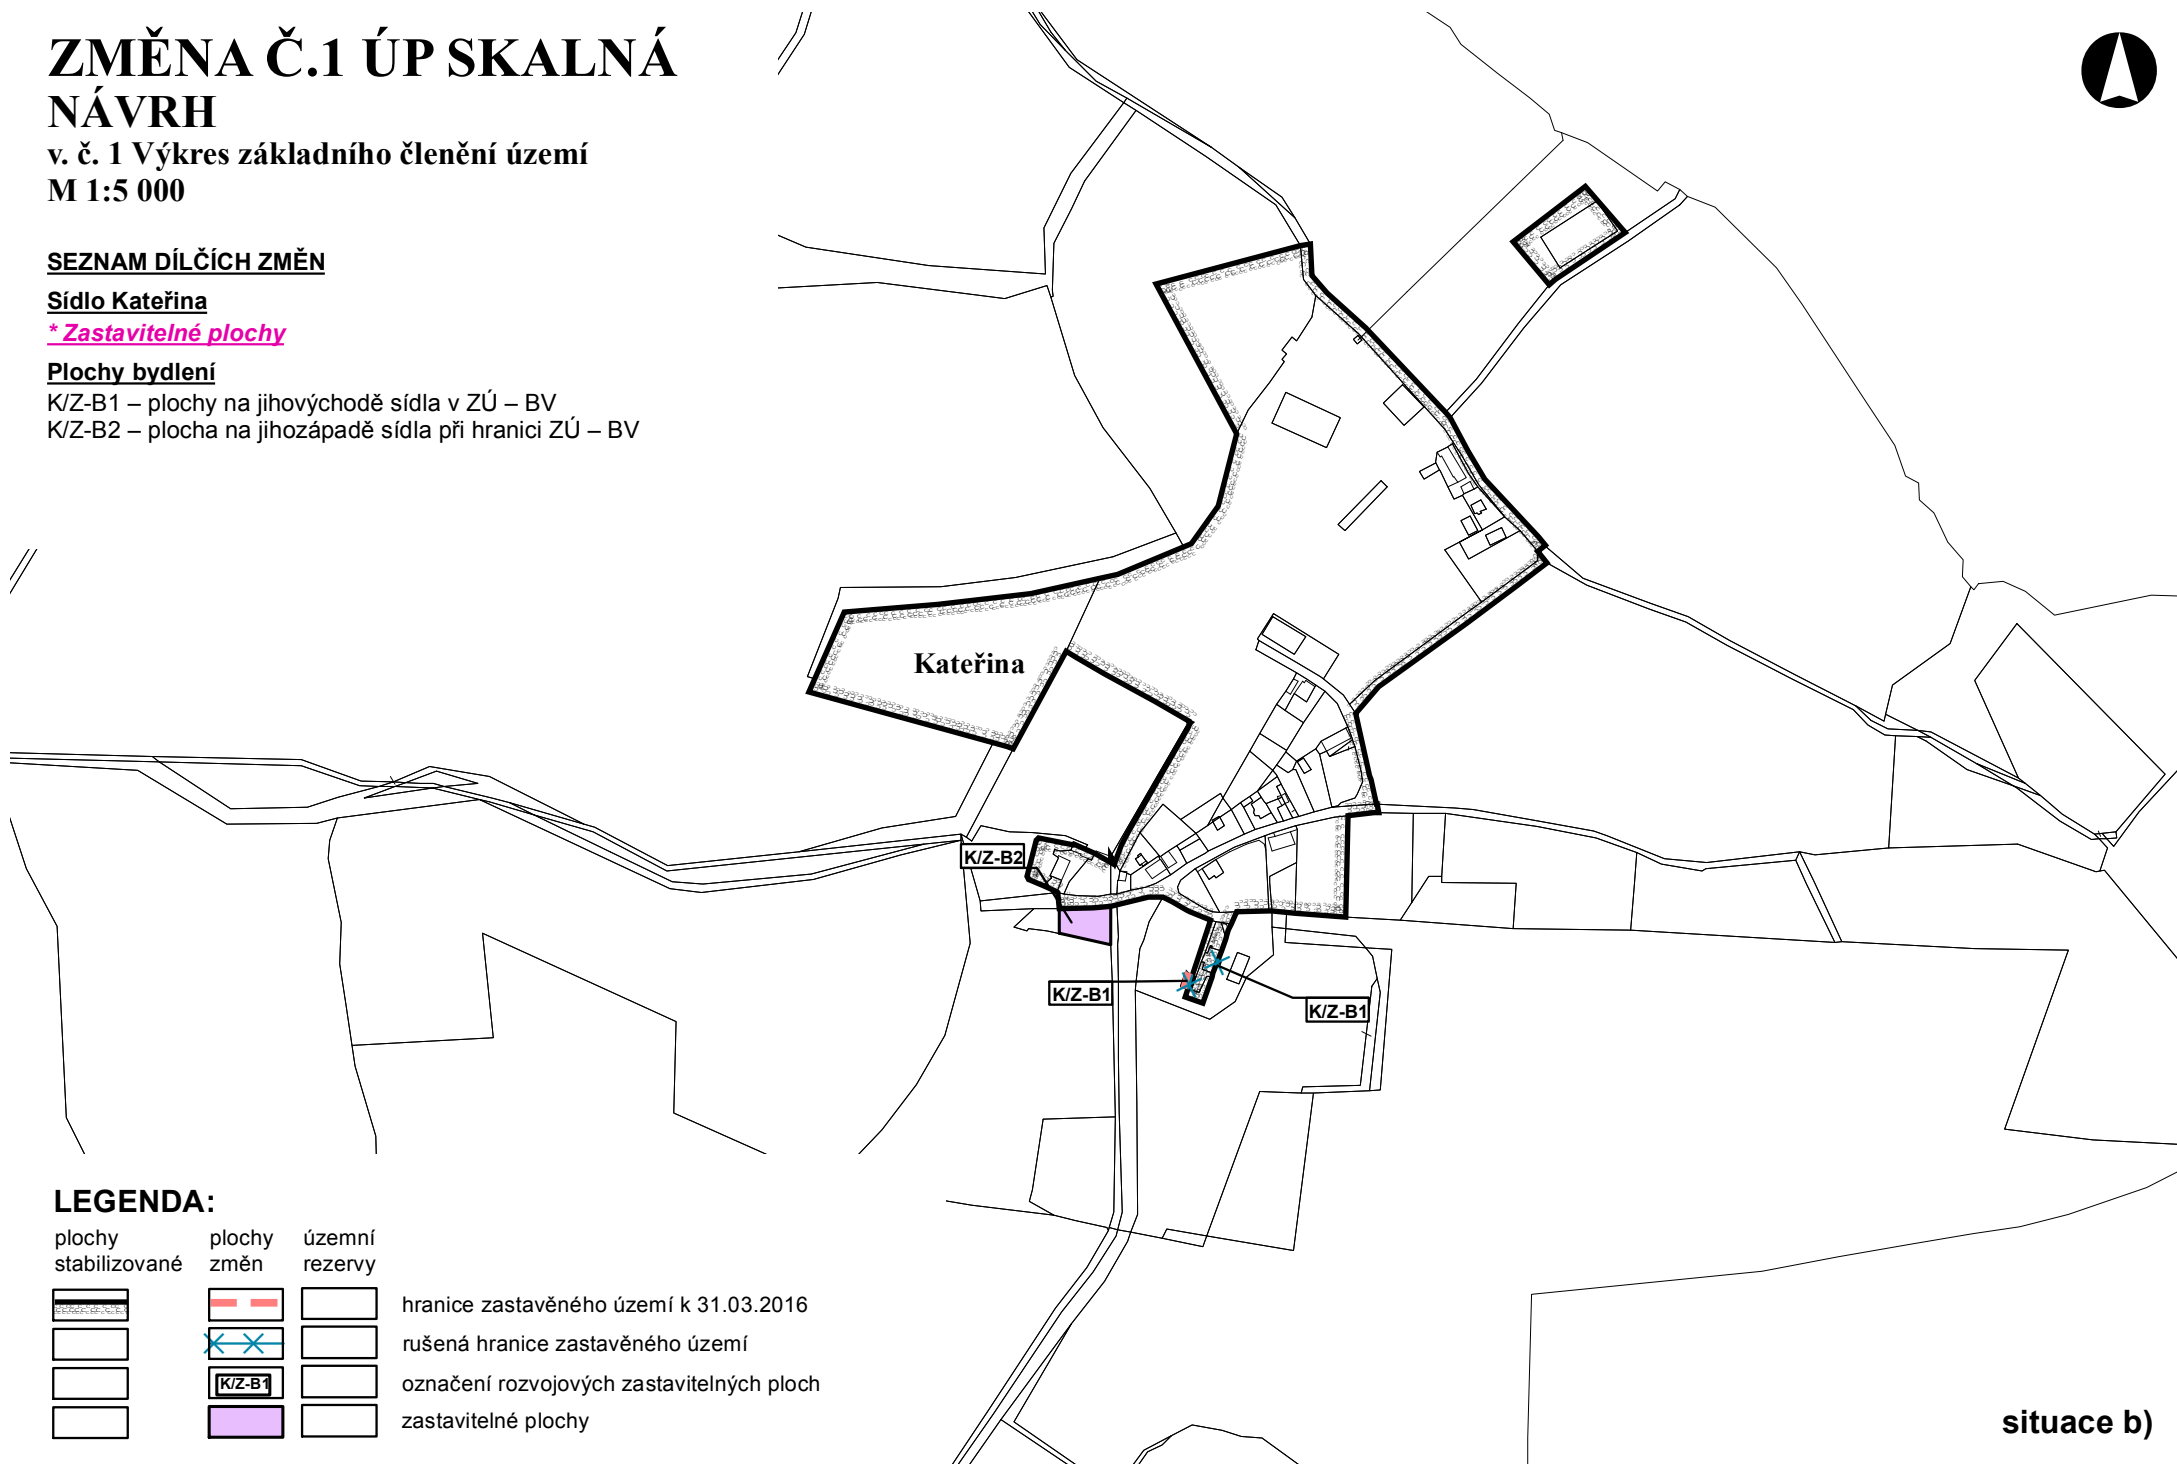

ZMĚNA Č.1 ÚP SKALNÁ NÁVRH

v. č. 1 Výkres základního členění území
M 1:5 000

SEZNAM DÍLČÍCH ZMĚN

Sídlo Kateřina

* Zastavitelné plochy

Plochy bydlení

K/Z-B1 – plochy na jihovýchodě sídla v ZÚ – BV

K/Z-B2 – plocha na jihozápadě sídla při hranici ZÚ – BV

LEGENDA:

plochy stabilizované	plochy změn	územní rezervy	
			hranice zastavěného území k 31.03.2016
			rušená hranice zastavěného území
			označení rozvojových zastavitelných ploch
			zastavitelné plochy