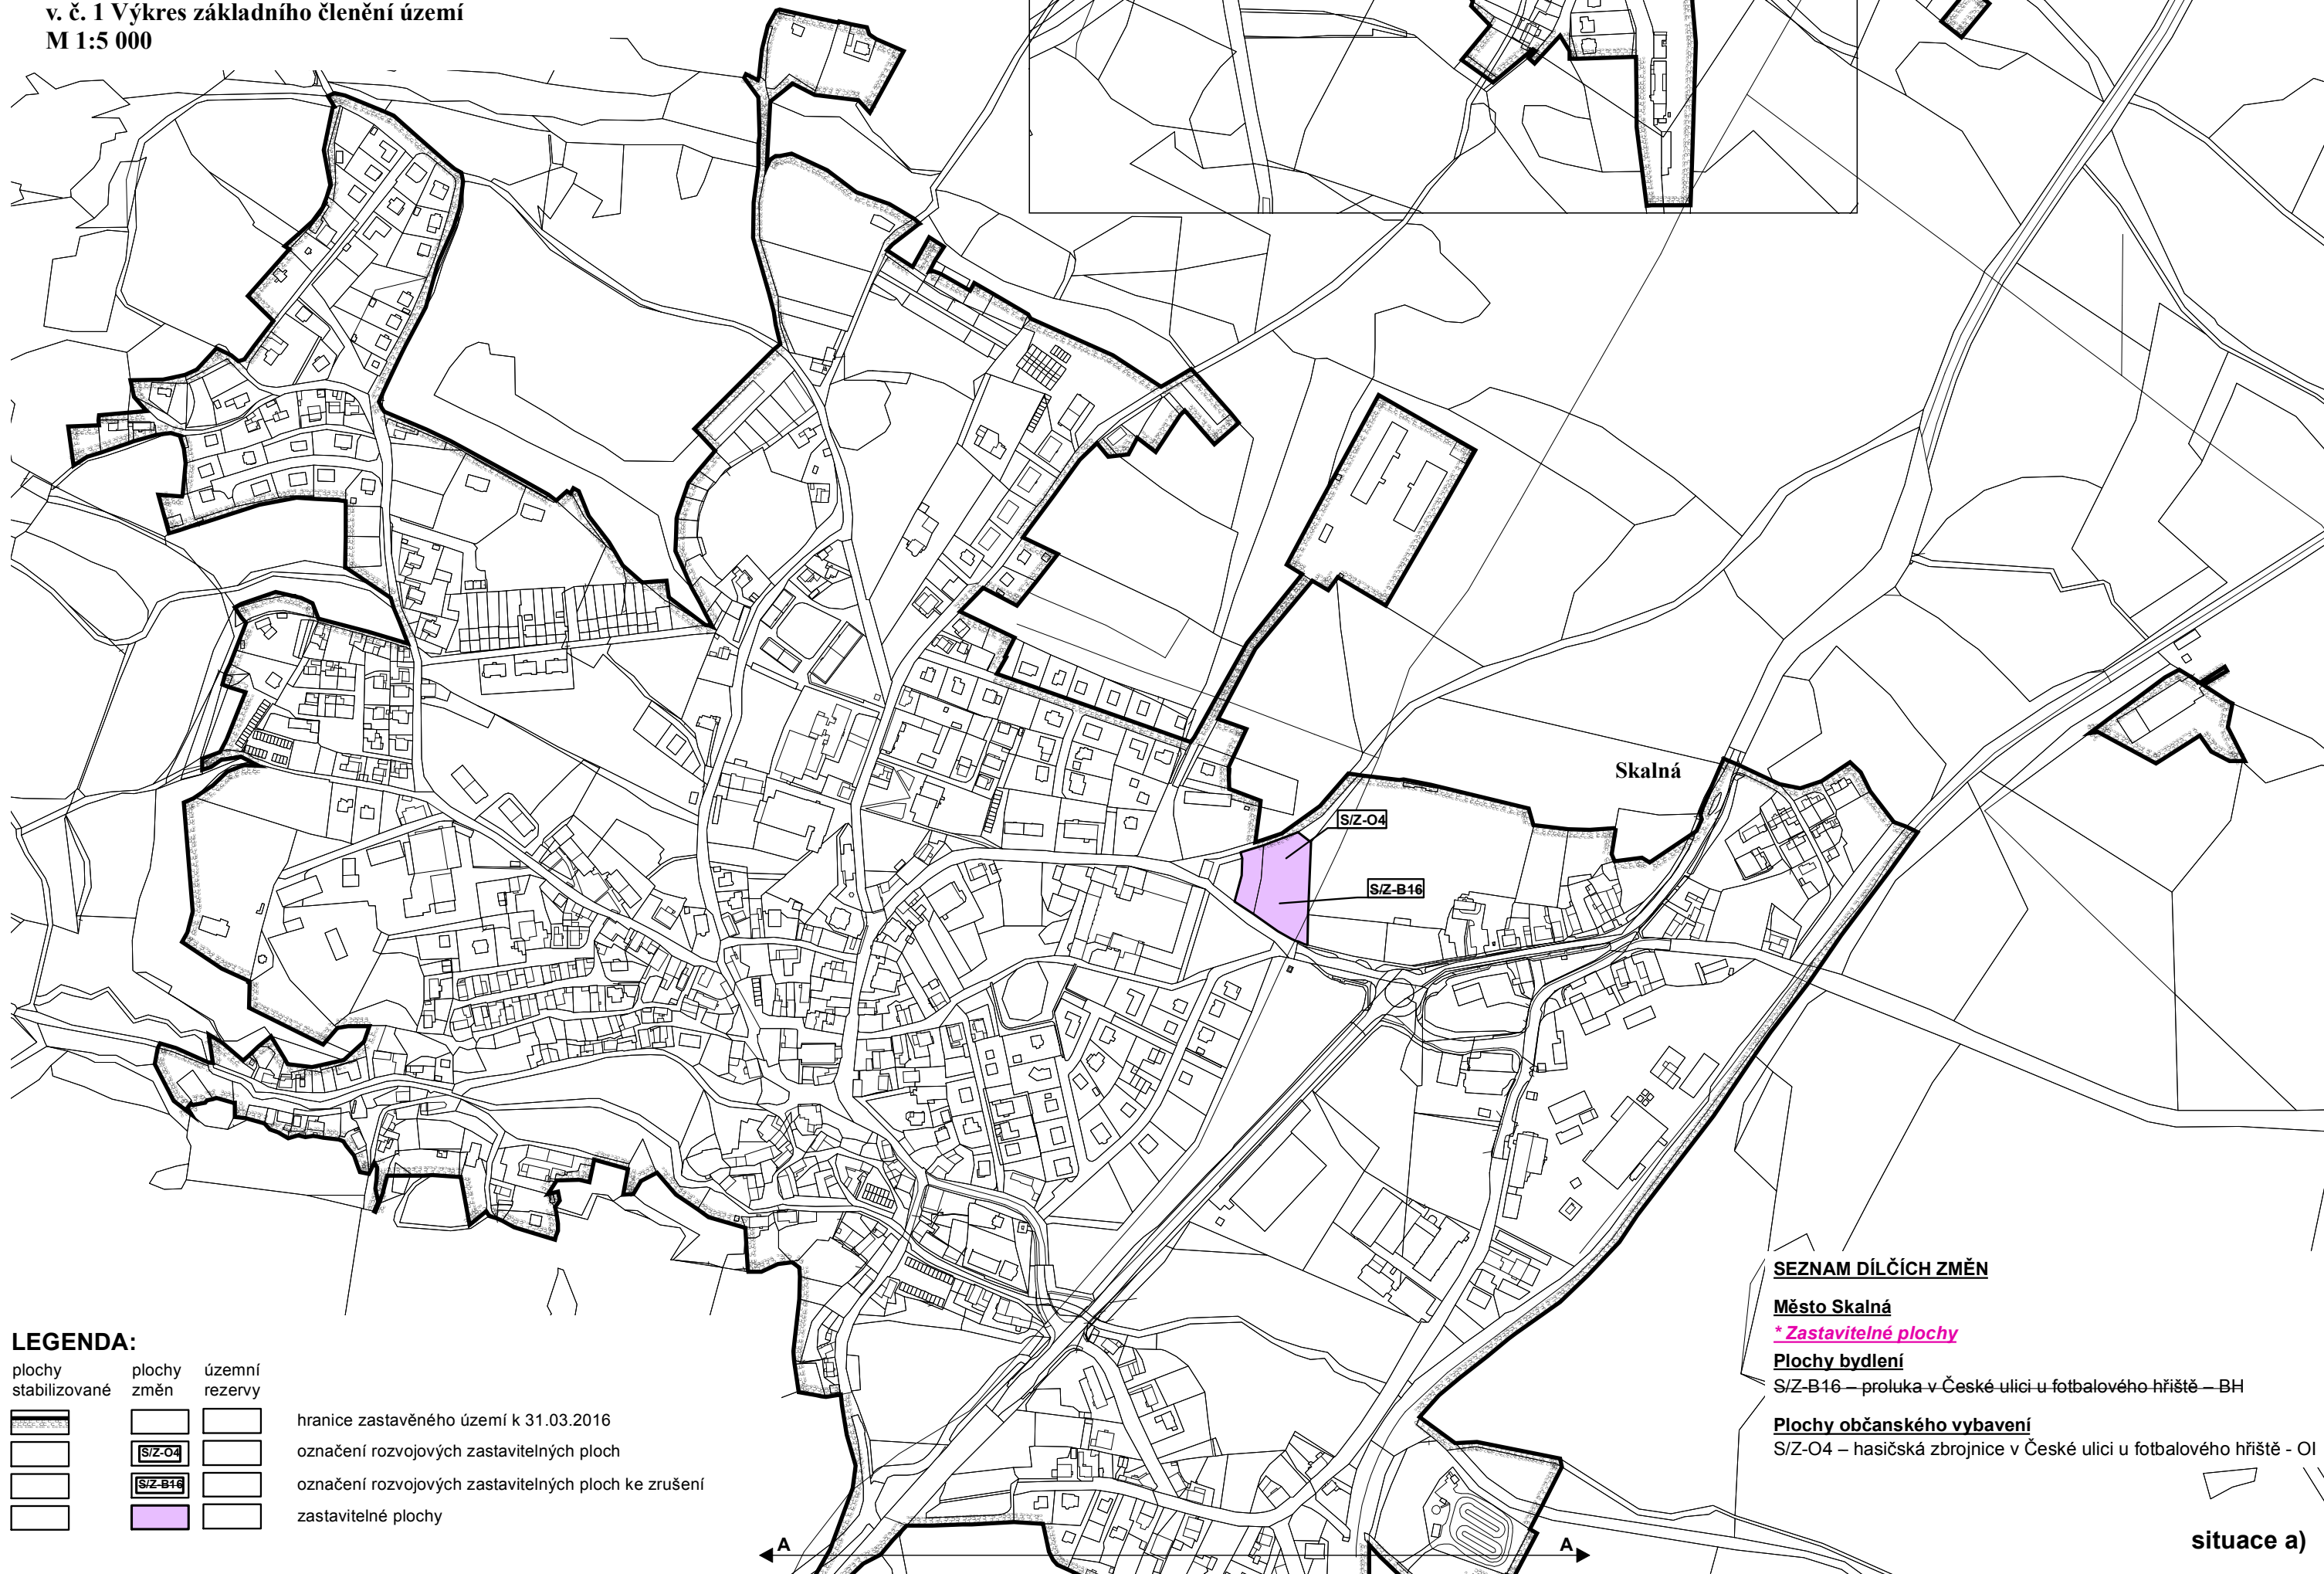

# ZMĚNA Č.1 ÚP SKALNÁ

## NÁVRH

v. č. 1 Výkres základního členění území

M 1:5 000

### LEGENDA:

plochy stabilizované	plochy změn	územní rezervy

hranice zastavěného území k 31.03.2016  
označení rozvojových zastavitelných ploch  
označení rozvojových zastavitelných ploch ke zrušení  
zastavitelné plochy